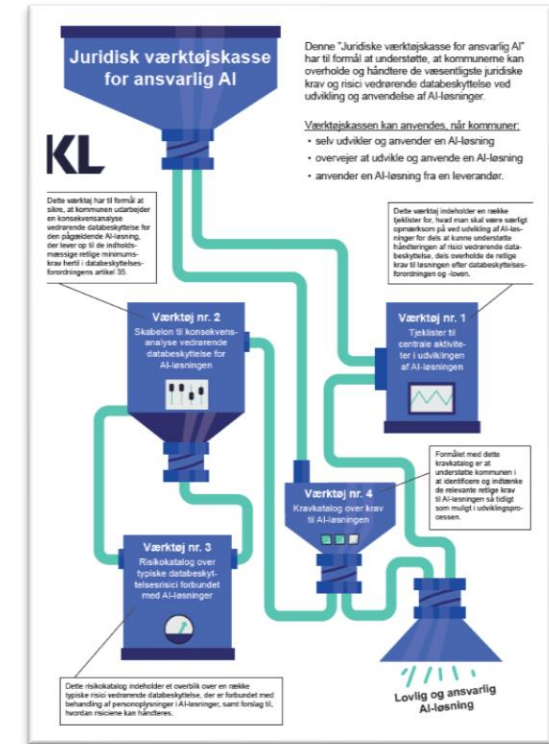

4. Samarbejde om innovation

14 kommunale
signaturprojekter med
kunstig intelligens

Temperaturmåling af signaturprojekter
med kunstig intelligens
PIXI-udgave

April 2021