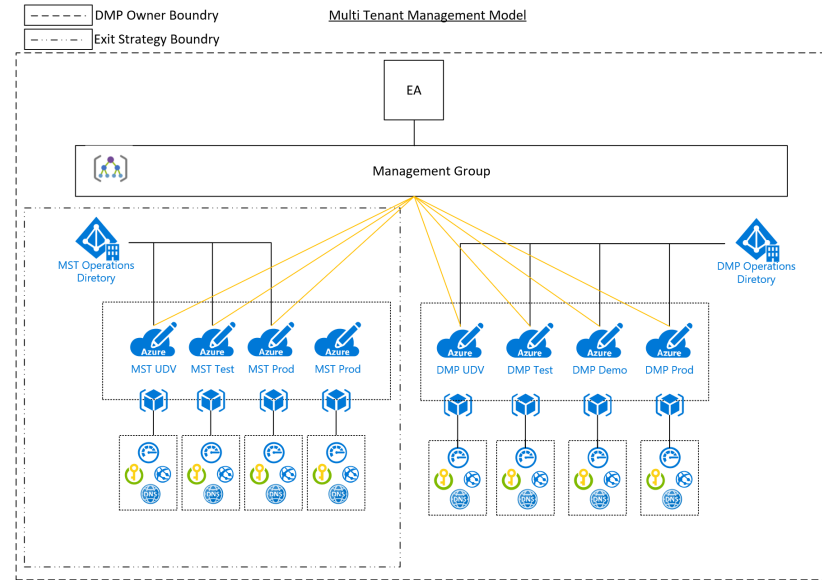

Cloud ændrer fokus

Traditionel IT

Cloubaseret IT

Opsummering

- Fokuser på at mindske kompleksitet
- Fokuser på automatisering gennem standardisering
- Undgå imperieopbygning
- Vælg en Cloud udbyder
- Tag ansvar for teknologivalg
- Omlæg arbejdsform for at udnytte muligheder – DevOps og rammekontrakter
- Fokuser på at undgå imperieopbygning

Cloud som en samarbejdsplatform

- Udnytter synergier gennem fælles tilgang til IT udvikling
- Fokus skifter fra ejerskab til enighed om processer og arbejdsmetode
- Fokus skifter fra at levere systemer på en Cloud platform til at levere en Cloud platform med miljødata og værktøjer

One Water Århus Vand og VandCenter Syd

Vi udvikler nu sammen med VandCenter Syd og softwarevirksomheden Systematic en fælles dataplatform, der skal samle data på tværs og bane vej for videreudvikling af en digital vandsektor.