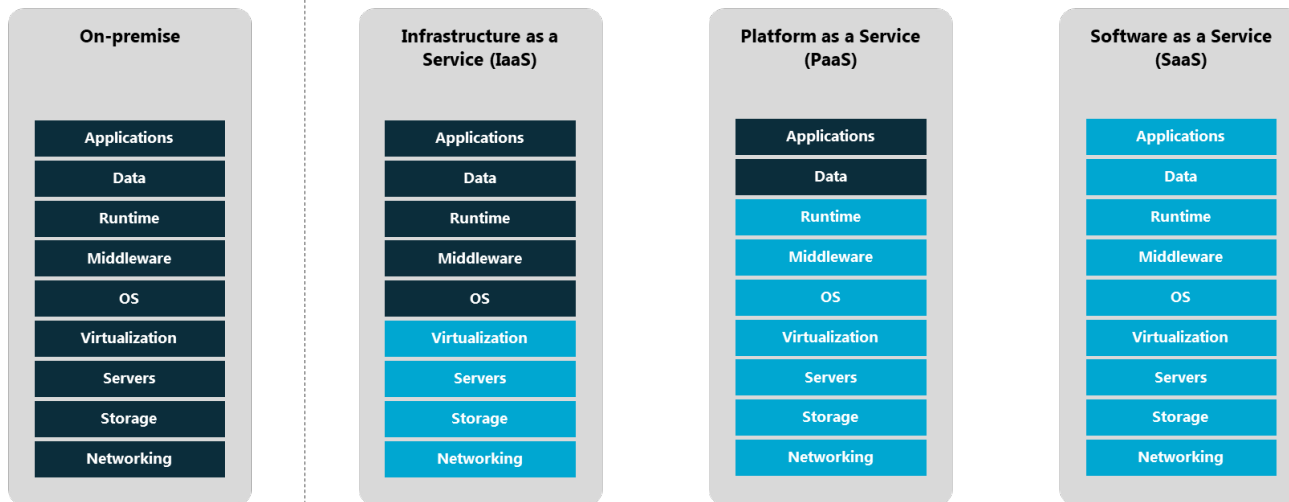

Cloud er mange ting – vores fokus er PaaS

■ Håndteret af kunden selv eller valgt(e) leverandør(er)

■ Håndteret af Cloud udbyder