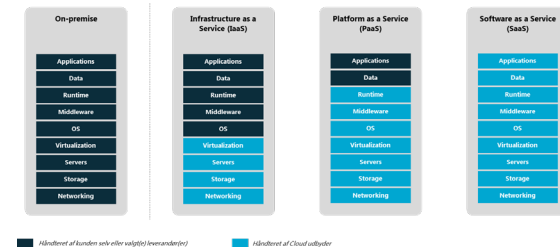

Vi leverer
hurtigere

Sikkerhed

Vi opfylder stigende
krav til sikkerhed

Det er udviklings siden Cloud revolutionerer

Teknik kan ikke stå alene - strategiske valg

- Fælles DevOps tool chain
- Fælles systemarkitektur
- Store ekspertudbud

Globeteam vinder it-udbud til 100 millioner kroner

IT-konsulentbistand til Danmarks Miljøportal

Fælles systemarkitektur

- Vi ejer arkitekturen
- Udviklere skal bruge standard PaaS komponenter frem for udvikling
- Docker og Kubernetes kun som nødløsning
- Udviklingsrum i DevOps med nugget feeds
- Automatiseret drift
- Fokus udnytte synergier, øge mulighed for genbrug reducere kompleksitet = mindre omkostninger og kortere time-to-market