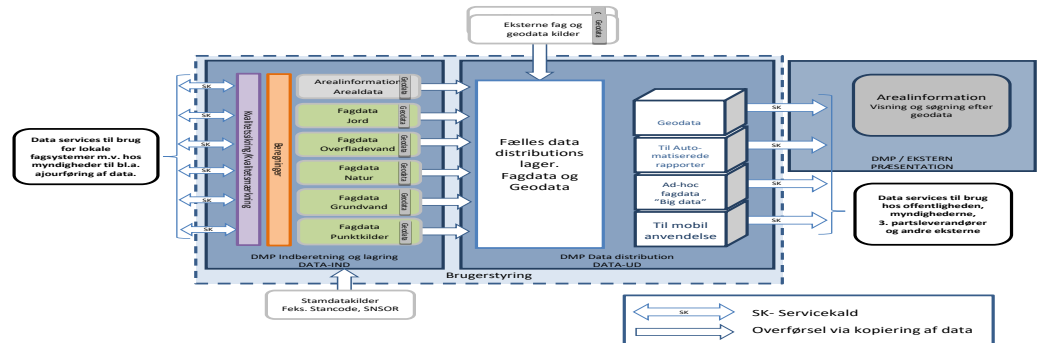

Vi leverer
hurtigere

Sikkerhed

Vi opfylder stigende
krav til sikkerhed

Det er udviklings siden Cloud revolutionerer

Teknik kan ikke stå alene - strategiske valg

- Fælles DevOps tool chain
- Fælles systemarkitektur
- Store ekspertudbud

Globeteam vinder it-udbud til 100 millioner kroner

IT-konsulentbistand til Danmarks Miljøportal

Fælles systemarkitektur

- Vi ejer arkitekturen
- Udviklere skal bruge standard PaaS komponenter frem for udvikling
- Docker og Kubernetes kun som nødløsning
- Udviklingsrum i DevOps med nugget feeds
- Automatiseret drift
- Fokus udnytte synergier, øge mulighed for genbrug reducere kompleksitet = mindre omkostninger og kortere time-to-market

Cloud som en samarbejdsplatform

- Udnytter synergier gennem fælles tilgang til IT udvikling
- Fokus skifter fra ejerskab til enighed om processer og arbejdsmetode
- Fokus skifter fra at levere systemer på en Cloud platform til at levere en Cloud platform med miljødata og værktøjer