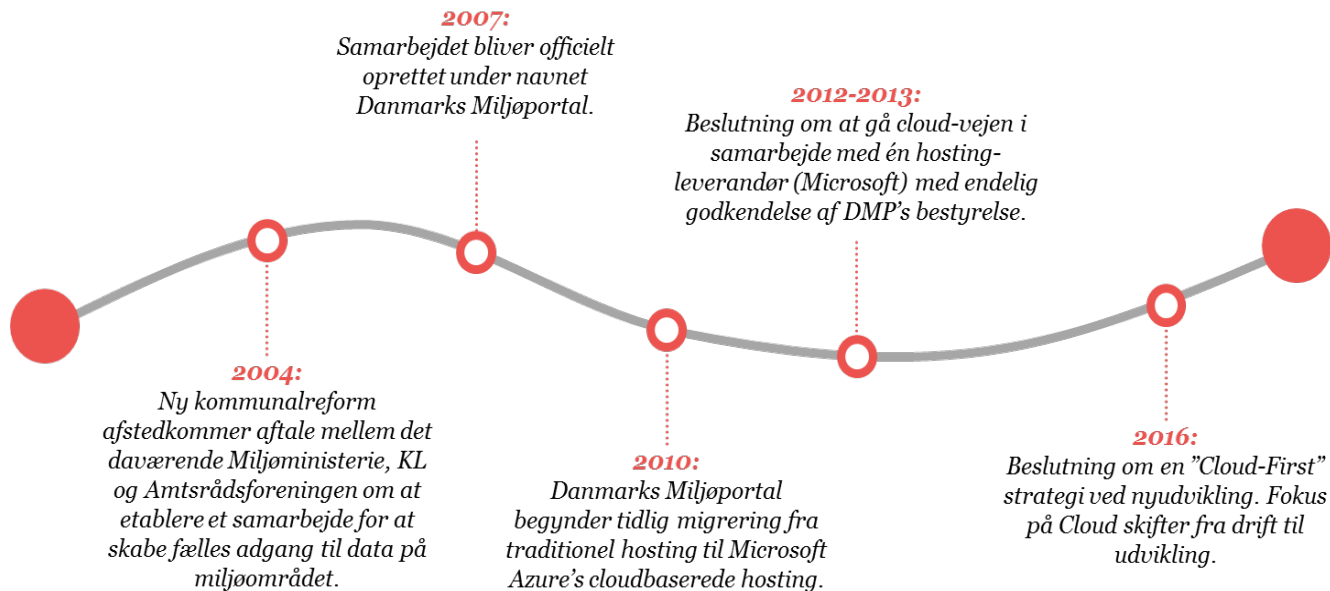

September 2020

Præsentation til KLs IT arkitekturråd

Danmarks Miljøportal
Data om miljøet i Danmark

Foto: Rahbek Media

Hvad er Danmarks Miljøportal?

- ☛ Danmarks Miljøportal er et fællesoffentligt partnerskab mellem staten, kommunerne og regionerne, der har til formål at understøtte digital miljøforvaltning i Danmark. Vi samler miljødata og gør dem tilgængelige til gavn for samfundet. Det omfatter data om miljø, vand, natur, arealanvendelse og klimatilpasning.

Danmarks Miljøportal

100.000
Brugere

4.000.000
Besøg

25 mia.
Transakti
oner

100
Systemer
integrerer

47 TB
Data ud

29 TB
Data ind

Siden 2010 har skyen hjulpet os med at levere