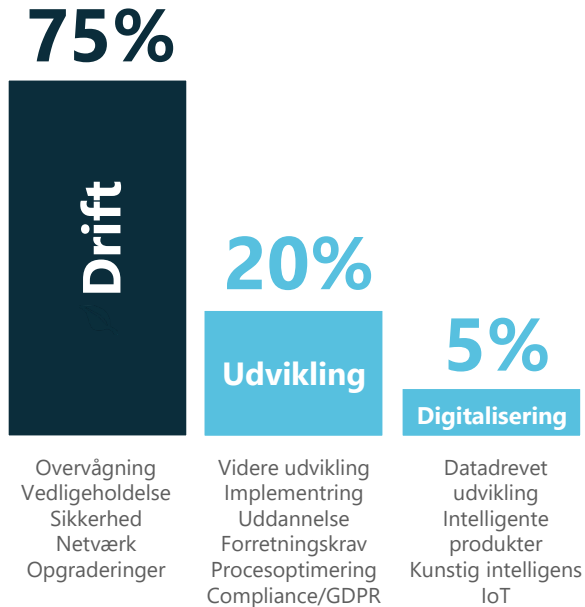

Globeteam vinder it-udbud til 100 millioner kroner

IT-konsulentbistand til Danmarks Miljøportal

Fælles systemarkitektur

- Vi ejer arkitekturen
- Udviklere skal bruge standard PaaS komponenter frem for udvikling
- Docker og Kubernetes kun som nødløsning
- Udviklingsrum i DevOps med nugget feeds
- Automatiseret drift
- Fokus udnytte synergier, øge mulighed for genbrug reducere kompleksitet = mindre omkostninger og kortere time-to-market

Cloud ændrer fokus

Traditionel IT

Cloubaseret IT

Opsummering

- Fokuser på at mindske kompleksitet
- Fokuser på automatisering gennem standardisering
- Undgå imperieopbygning
- Vælg en Cloud udbyder
- Tag ansvar for teknologivalg
- Omlæg arbejdsform for at udnytte muligheder – DevOps og rammekontrakter
- Fokuser på at undgå imperieopbygning