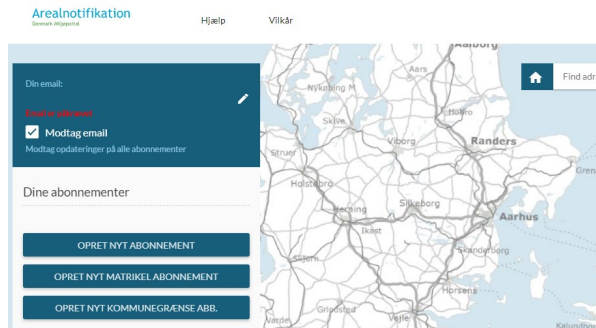

Din Natur og Arealnotifikation