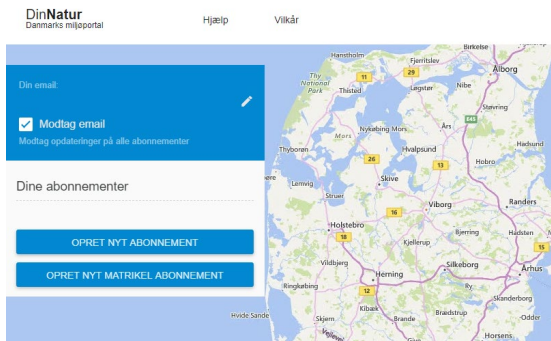

Din Natur og Arealnotifikation