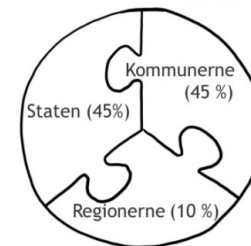

September 2020

Præsentation til KLs IT arkitekturråd

Danmarks Miljøportal
Data om miljøet i Danmark

Foto: Rahbek Media

Hvad er Danmarks Miljøportal?

- ☛ Danmarks Miljøportal er et fællesoffentligt partnerskab mellem staten, kommunerne og regionerne, der har til formål at understøtte digital miljøforvaltning i Danmark. Vi samler miljødata og gør dem tilgængelige til gavn for samfundet. Det omfatter data om miljø, vand, natur, arealanvendelse og klimatilpasning.

Danmarks Miljøportal

100.000
Brugere

4.000.000
Besøg

25 mia.
Transakti
oner

100
Systemer
integrerer

47 TB
Data ud

29 TB
Data ind

Siden 2010 har skyen hjulpet os med at levere