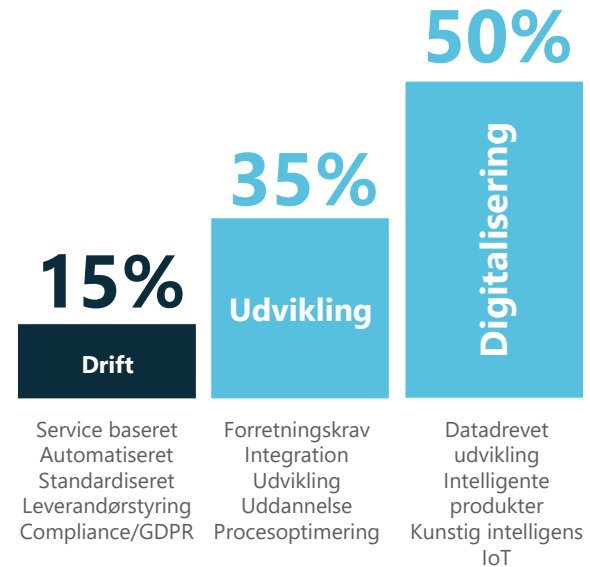

Vi leverer
hurtigere

Sikkerhed

Vi opfylder stigende
krav til sikkerhed

Det er udviklings siden Cloud revolutionerer

Teknik kan ikke stå alene - strategiske valg

- Fælles DevOps tool chain
- Fælles systemarkitektur
- Store ekspertudbud

Globeteam vinder it-udbud til 100 millioner kroner

IT-konsulentbistand til Danmarks Miljøportal

Fælles systemarkitektur

- Vi ejer arkitekturen
- Udviklere skal bruge standard PaaS komponenter frem for udvikling
- Docker og Kubernetes kun som nødløsning
- Udviklingsrum i DevOps med nugget feeds
- Automatiseret drift
- Fokus udnytte synergier, øge mulighed for genbrug reducere kompleksitet = mindre omkostninger og kortere time-to-market

Cloud ændrer fokus

Traditionel IT

Cloubaseret IT

Opsummering

- Fokuser på at mindske kompleksitet
- Fokuser på automatisering gennem standardisering
- Undgå imperieopbygning
- Vælg en Cloud udbyder
- Tag ansvar for teknologivalg
- Omlæg arbejdsform for at udnytte muligheder – DevOps og rammekontrakter
- Fokuser på at undgå imperieopbygning