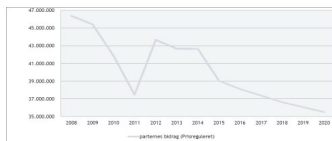

Vores fokus har hele tiden været omkostninger

Omkostninger

Vi har fået
besparelser