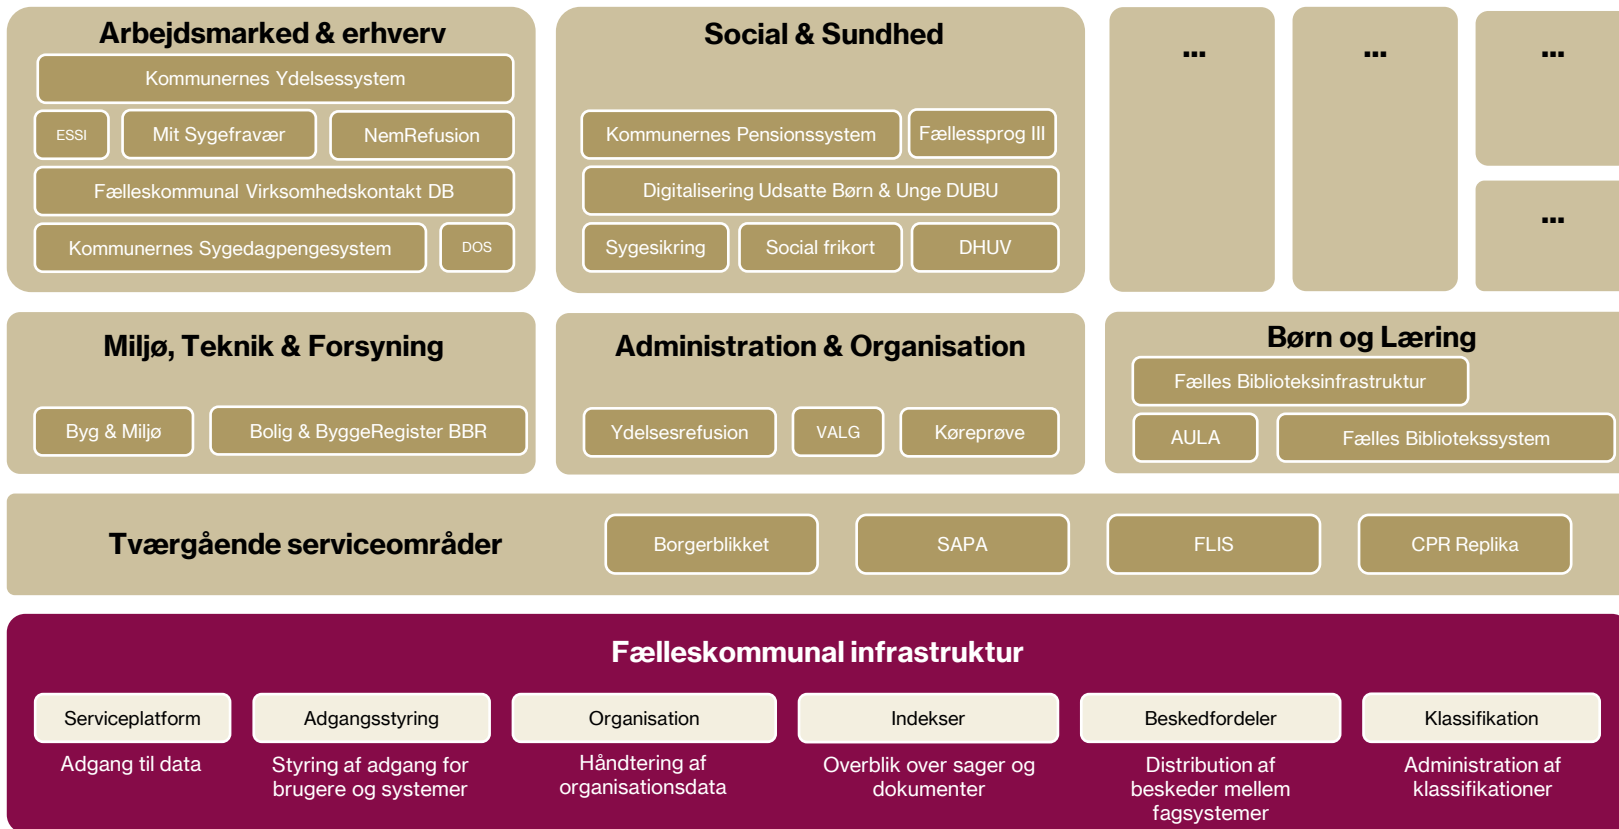

Ny strategi - nyt fokus – nye veje!

Poul Ditlev Christiansen
CMO / Direktør for Forretningsudvikling & BI

PORTEFØLJEN – FORVALTNINGS-DRIFT OG IT-DRIFT I FOKUS

Elementer i Strategi 2023-2027

KOMBIT leverer:

Løsninger, data og infrastruktur

Implementering og anvendelse

Viden og rådgivning

Centrale kommunale temaer:

Velfærd

Sikkerhed

Grøn omstilling

Virkemidler: