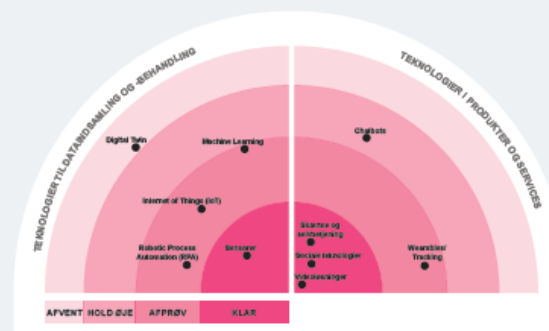

**DIGITALT VÆRKTØJ
OG GUIDE TIL
MERE VIDEN**

Prøv det digitale værktøj
og få mere viden på kl.dk
videncenter

VIDENCENTER.KL.DK

Placering i Teknologiradaren =

**Teknologiens
modenhed**

X

**Udbredelse i
kommunerne**

DTU
DTU Compute 

1014 respondenter
fra **98** kommuner

TEKNOLOGI PÅ FAGOMRÅDERNE

Opgaverne på de kommunale fagområder er meget forskellige. Derfor varierer teknologiernes udbredelse og relevans også fra fagområde til fagområde.

Zoom ind eller klik på den radar du gerne vil se nærmere på.

videncenter.kl.dk

SOCIAL

SUNDHED OG ÆLDRE

KULTUR OG FRITID

ERHVERV OG TURISME

DAGTILBUD OG SKOLE

BESKÆFTIGELSE OG INTEGRATION

KLIMA, TEKNIK OG MILJØ

ØKONOMI OG ADMINISTRATION

Teknologiradar 2021

Kommunernes Teknologiradar 2021

Edge computing

Edge computing er et begreb for en decentralisering af beregninger og datalagring, således, at beregninger og lagring af data fortrinsvist sker i det apparat, fx kameraer eller sensorer, som behøver de pågældende data og beregninger, frem for at det sker på centrale servere.