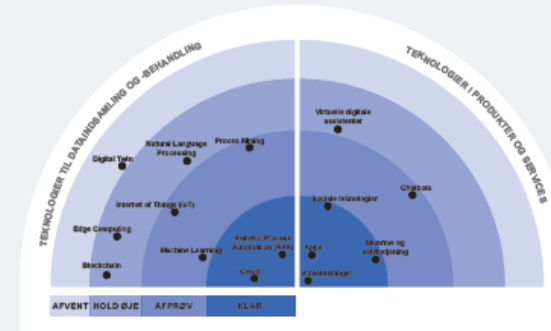

DTU
DTU Compute 

1014 respondenter
fra **98** kommuner

TEKNOLOGI PÅ FAGOMRÅDERNE

Opgaverne på de kommunale fagområder er meget forskellige. Derfor varierer teknologiernes udbredelse og relevans også fra fagområde til fagområde.

Zoom ind eller klik på den radar du gerne vil se nærmere på.

videncenter.kl.dk

SOCIAL

SUNDHED OG ÆLDRE

KULTUR OG FRITID

ERHVERV OG TURISME

DAGTILBUD OG SKOLE

BESKÆFTIGELSE OG INTEGRATION

KLIMA, TEKNIK OG MILJØ

ØKONOMI OG ADMINISTRATION

Teknologiradar 2021

Kommunernes Teknologiradar 2021

Edge computing

Edge computing er et begreb for en decentralisering af beregninger og datalagring, således, at beregninger og lagring af data fortrinsvist sker i det apparat, fx kameraer eller sensorer, som behøver de pågældende data og beregninger, frem for at det sker på centrale servere.