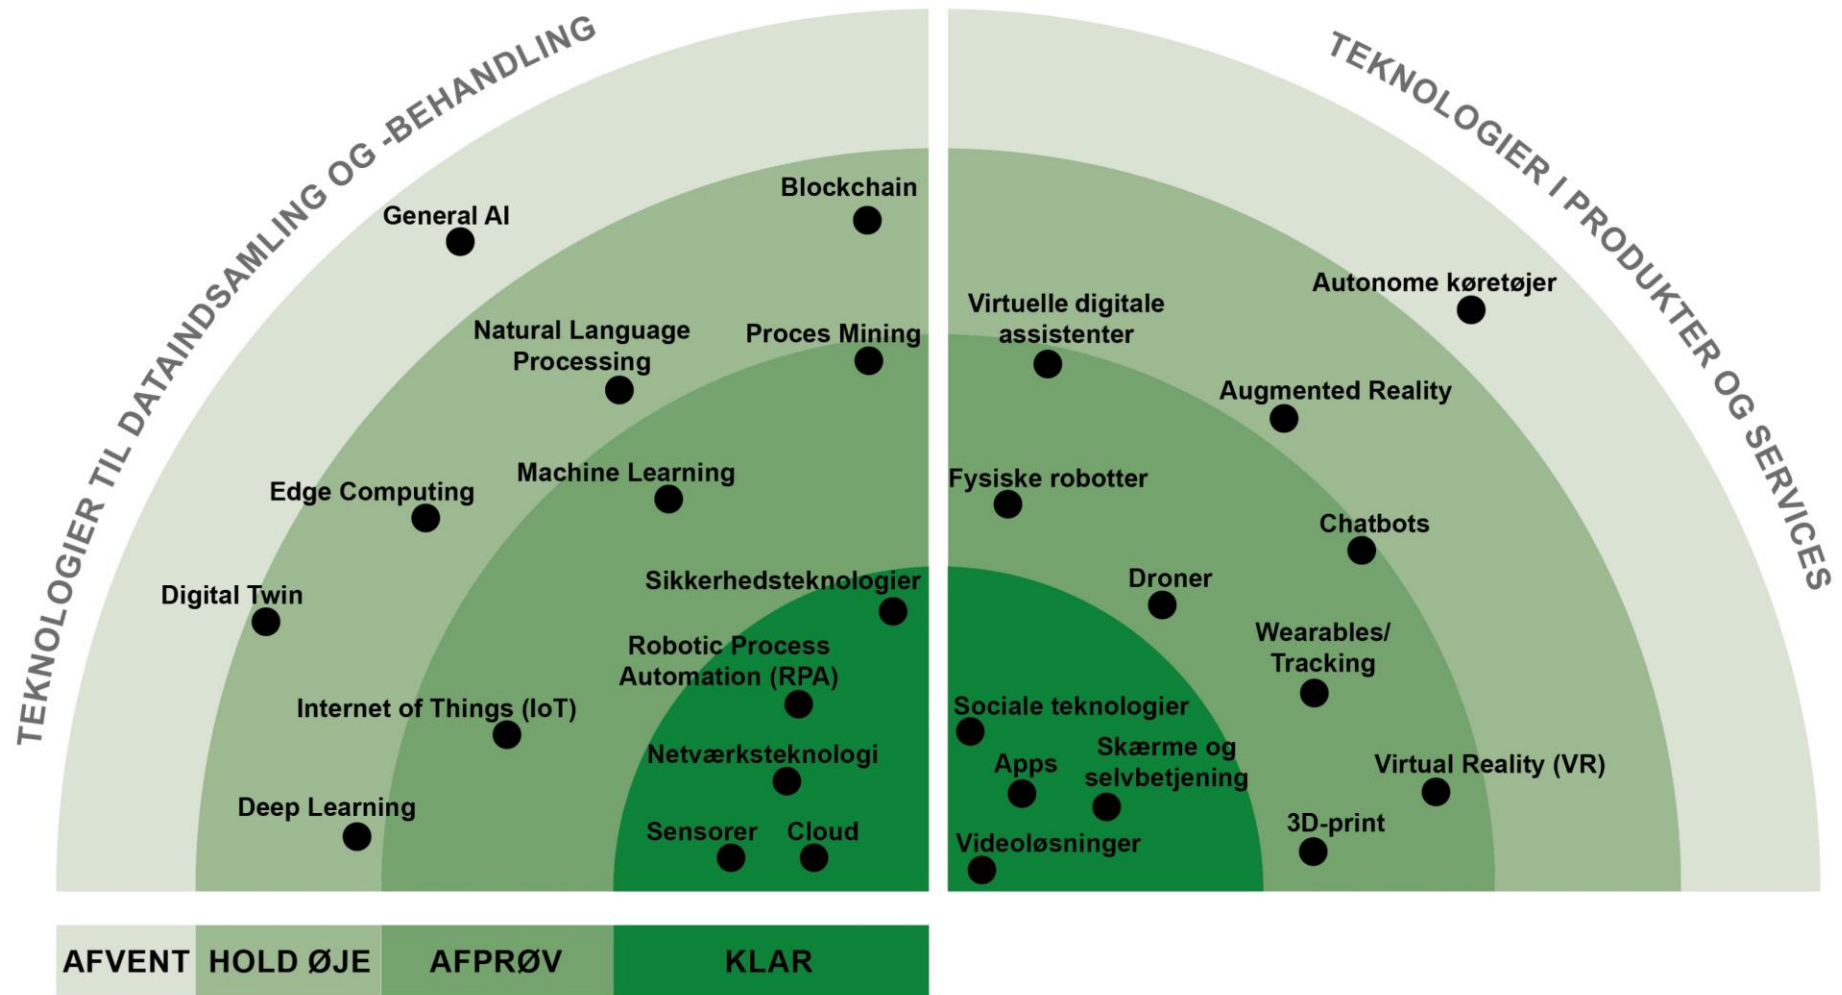

**DIGITALT VÆRKTØJ
OG GUIDE TIL
MERE VIDEN**

Prøv det digitale værktøj
og få mere viden på kl.dk
videncenter

VIDENCENTER.KL.DK

Placering i Teknologiradaren =

**Teknologiens
modenhed**

X

**Udbredelse i
kommunerne**

DTU
DTU Compute 

1014 respondenter
fra **98** kommuner

TEKNOLOGI PÅ FAGOMRÅDERNE

Opgaverne på de kommunale fagområder er meget forskellige. Derfor varierer teknologiernes udbredelse og relevans også fra fagområde til fagområde.

Zoom ind eller klik på den radar du gerne vil se nærmere på.

videncenter.kl.dk

SOCIAL

SUNDHED OG ÆLDRE

KULTUR OG FRITID

ERHVERV OG TURISME

DAGTILBUD OG SKOLE

BESKÆFTIGELSE OG INTEGRATION

KLIMA, TEKNIK OG MILJØ

ØKONOMI OG ADMINISTRATION

Teknologiradar 2021

Kommunernes Teknologiradar 2021

Edge computing

Edge computing er et begreb for en decentralisering af beregninger og datalagring, således, at beregninger og lagring af data fortrinsvist sker i det apparat, fx kameraer eller sensorer, som behøver de pågældende data og beregninger, frem for at det sker på centrale servere.