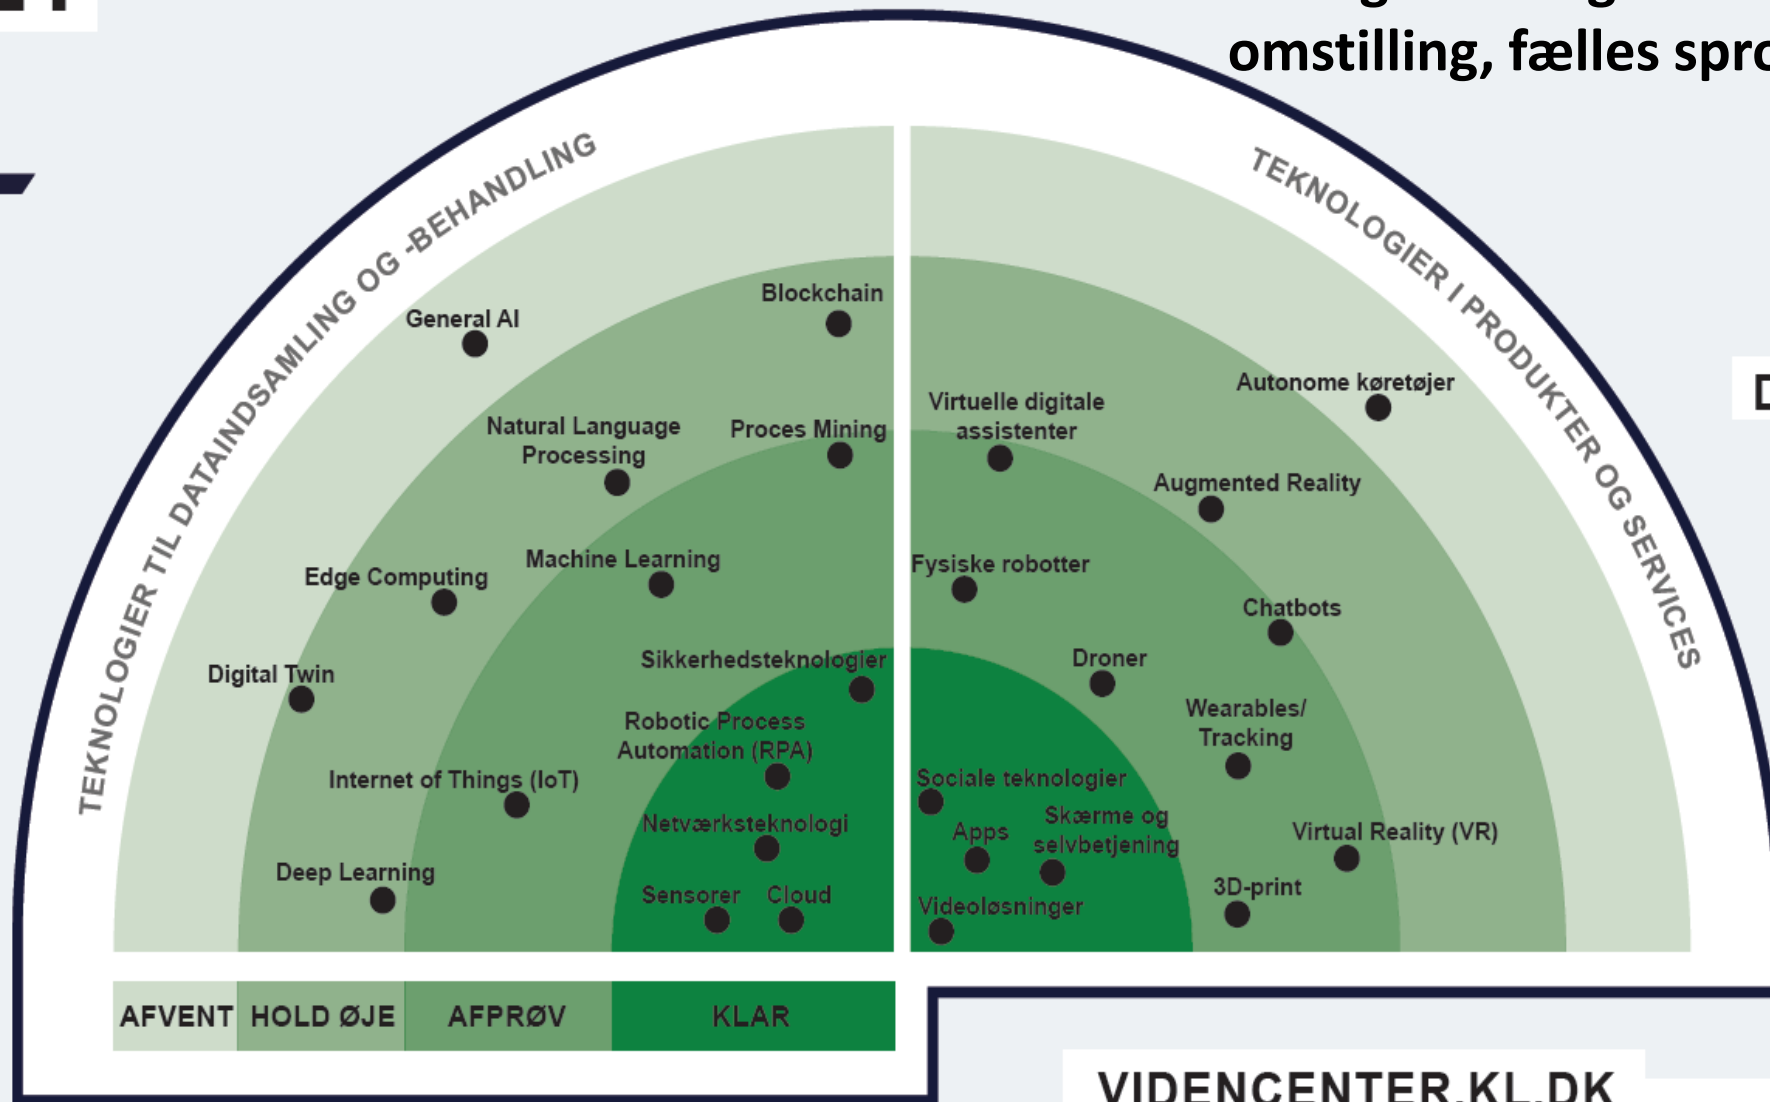

Teknologiradar 2021

Oplæg på Dialogforum

12. maj 2021

KL

TEKNOLOGIRADAR 2021

KL

1. Overblik over teknologiers modenhed
2. Digitalt værktøj og guide til mere viden
3. Dialog om brug af teknologi og digital omstilling, fælles sprog

**DIGITALT VÆRKTØJ
OG GUIDE TIL
MERE VIDEN**

Prøv det digitale værktøj
og få mere viden på kl.dk
videncenter

VIDENCENTER.KL.DK

Placering i Teknologiradaren =

**Teknologiens
modenhed**

X

**Udbredelse i
kommunerne**

KLIMA, TEKNIK OG MILJØ

ØKONOMI OG ADMINISTRATION

Teknologiradar 2021

Kommunernes Teknologiradar 2021

Edge computing

Edge computing er et begreb for en decentralisering af beregninger og datalagring, således, at beregninger og lagring af data fortrinsvist sker i det apparat, fx kameraer eller sensorer, som behøver de pågældende data og beregninger, frem for at det sker på centrale servere.