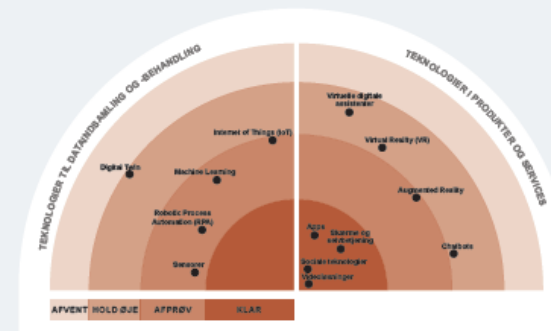

Zoom ind eller klik på den radar du gerne vil se nærmere på.

videncenter.kl.dk

SOCIAL

SUNDHED OG ÆLDRE

KULTUR OG FRITID

ERHVERV OG TURISME

DAGTILBUD OG SKOLE

BESKÆFTIGELSE OG INTEGRATION

KLIMA, TEKNIK OG MILJØ

ØKONOMI OG ADMINISTRATION

Teknologiradar 2021

Kommunernes Teknologiradar 2021

Edge computing

Edge computing er et begreb for en decentralisering af beregninger og datalagring, således, at beregninger og lagring af data fortrinsvist sker i det apparat, fx kameraer eller sensorer, som behøver de pågældende data og beregninger, frem for at det sker på centrale servere.