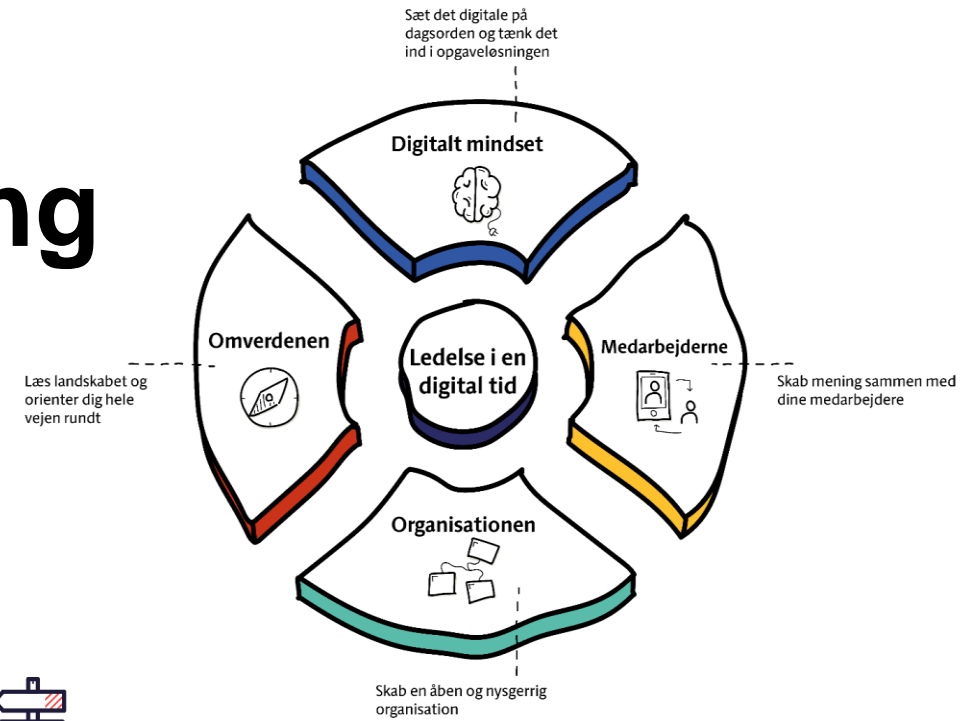

KLIMA, TEKNIK OG MILJØ

ØKONOMI OG ADMINISTRATION

Teknologiradar 2021

Kommunernes Teknologiradar 2021

Edge computing

Edge computing er et begreb for en decentralisering af beregninger og datalagring, således, at beregninger og lagring af data fortrinsvist sker i det apparat, fx kameraer eller sensorer, som behøver de pågældende data og beregninger, frem for at det sker på centrale servere.

Teknologiens placering på fagområderne

Klima, teknik og miljø

Økonomi og administration

Andre værktøjer, som kan understøtte digital omstilling

TEKNOLOGIRADAR 2021

KL

1. Overblik over teknologiers modenhed
2. Digitalt værktøj og guide til mere viden
3. Dialog om brug af teknologi og digital omstilling, fælles sprog