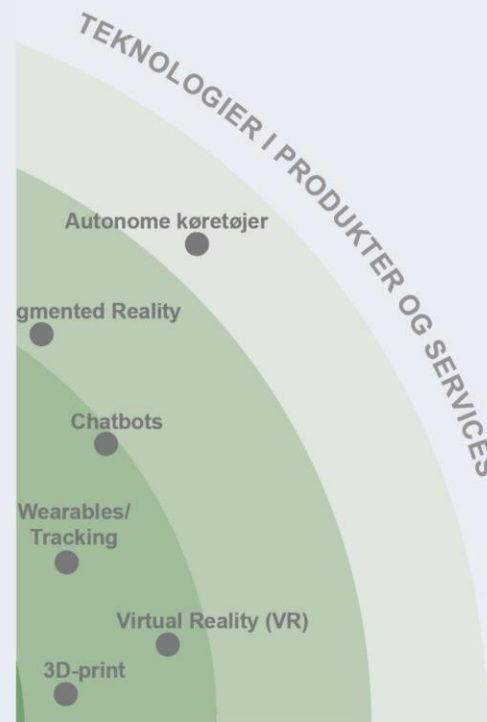

KLIMA, TEKNIK OG MILJØ

ØKONOMI OG ADMINISTRATION

Teknologiradar 2021

Kommunernes Teknologiradar 2021

Edge computing

Edge computing er et begreb for en decentralisering af beregninger og datalagring, således, at beregninger og lagring af data fortrinsvist sker i det apparat, fx kameraer eller sensorer, som behøver de pågældende data og beregninger, frem for at det sker på centrale servere.

[Læs mere om teknologien, vurderingen og find cases](#)

Placering i Teknologiradaren

Teknologiens modenhed

x

Udbredelse i kommunerne

Placering i Teknologiradaren =
Teknologiens modenhed x Udbredelse i kommunerne

Teknologiens placering i Teknologiradaren

Teknologiens modenhed

x

Udbredelse i kommunerne

Placering i Teknologiradaren =
Teknologiens modenhed x Udbredelse i kommunerne

Teknologiens relevans

60%

af kommunerne vurderer, at teknologien er relevant for løsningen af opgaverne