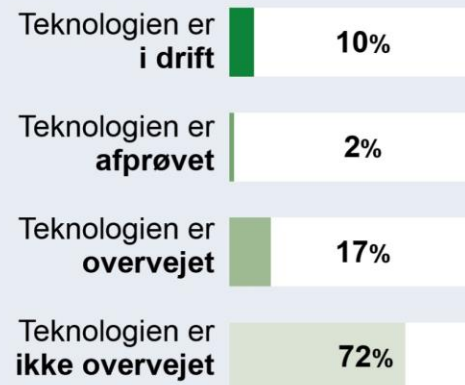

[Læs mere om teknologien, vurderingen og find cases](#)

Placering i Teknologiradaren

Teknologiens modenhed

x

Udbredelse i kommunerne

Placering i Teknologiradaren =
Teknologiens modenhed x Udbredelse i kommunerne

Teknologiens placering i Teknologiradaren

Teknologiens modenhed

x

Udbredelse i kommunerne

Placering i Teknologiradaren =
Teknologiens modenhed x Udbredelse i kommunerne

Teknologiens relevans

60%

af kommunerne vurderer, at teknologien er relevant for løsningen af opgaverne

Teknologiens placering på fagområderne

Klima, teknik og miljø

Økonomi og administration

Andre værktøjer, som kan understøtte digital omstilling

TEKNOLOGIRADAR 2021

KL

1. Overblik over teknologiers modenhed
2. Digitalt værktøj og guide til mere viden
3. Dialog om brug af teknologi og digital omstilling, fælles sprog