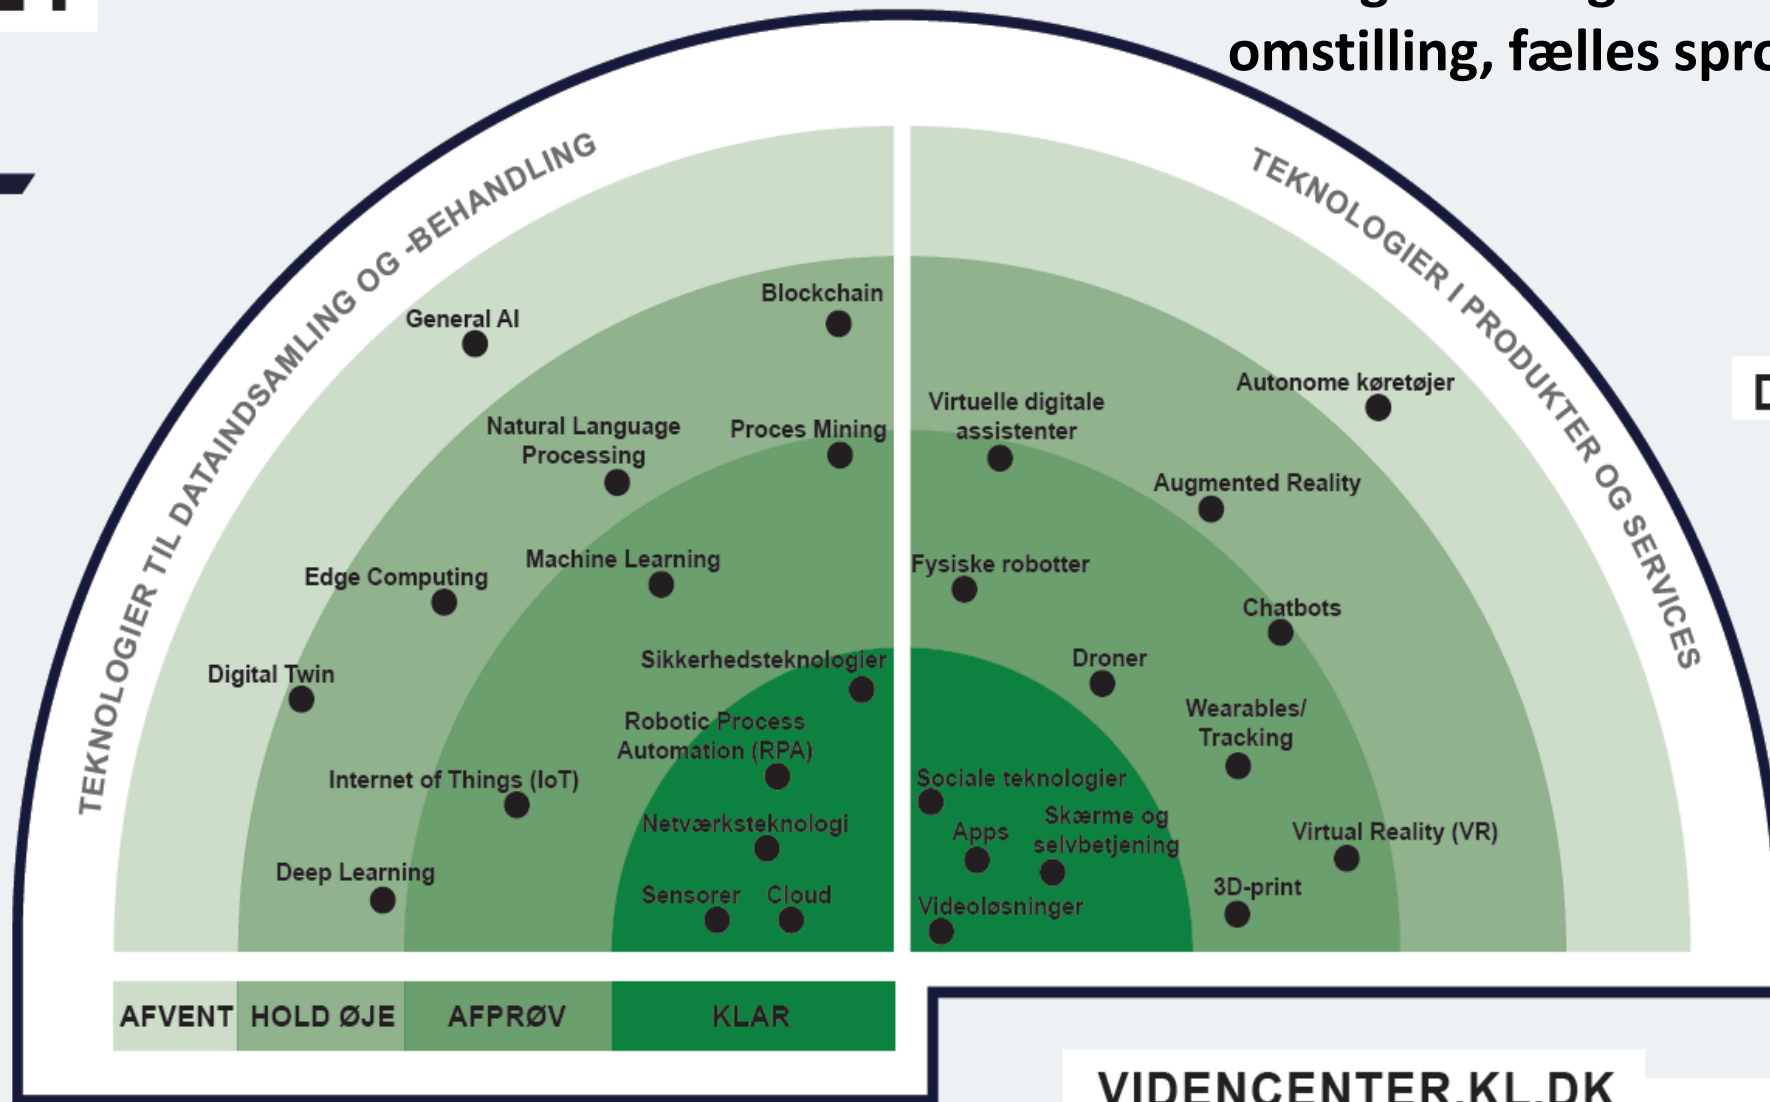

KLIMA, TEKNIK OG MILJØ

ØKONOMI OG ADMINISTRATION

Teknologiradar 2021

Kommunernes Teknologiradar 2021

Edge computing

Edge computing er et begreb for en decentralisering af beregninger og datalagring, således, at beregninger og lagring af data fortrinsvist sker i det apparat, fx kameraer eller sensorer, som behøver de pågældende data og beregninger, frem for at det sker på centrale servere.

Teknologiens placering i Teknologiradaren

Teknologiens modenhed

x

Udbredelse i kommunerne

Placering i Teknologiradaren =
Teknologiens modenhed x Udbredelse i kommunerne

Teknologiens relevans

60%

af kommunerne vurderer, at teknologien er relevant for løsningen af opgaverne

Teknologiens placering på fagområderne

Klima, teknik og miljø

Økonomi og administration

Andre værktøjer, som kan understøtte digital omstilling

TEKNOLOGIRADAR 2021

KL

1. Overblik over teknologiers modenhed
2. Digitalt værktøj og guide til mere viden
3. Dialog om brug af teknologi og digital omstilling, fælles sprog