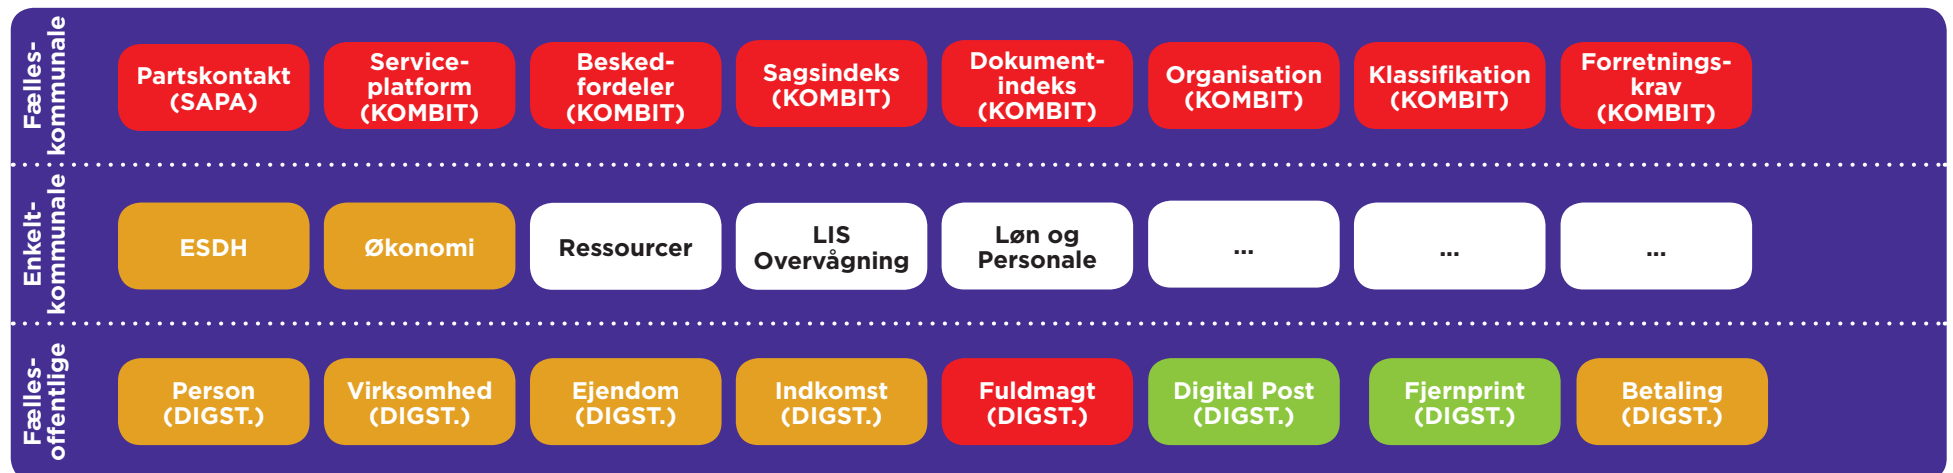

Udbudsplan for monopolområdet

- eksisterende løsninger og nye projekter

KOMBIT

Kommunernes it-fællesskab

Fagsystemer

Støttesystemer

■ Eksisterende løsninger

■ Kommunerne/KOMBIT

■ Udbetaling Danmark/ATP

■ Fælles offentlig

Det kommunale it-landskab

Fagsystemer inkl. selvbetjening

Støttesystemer i rammearkitekturen

■ Nyudvikles
 ■ Forbedres
 ■ Tilfredsstillende
 Uafklaret

Monopoludbud og rammearkitektur

■ KL
 ■ KOMBIT
 ■ UDK
 ■ Staten

Varigheder af fællesoffentlige projekter samt projekter i UDK er alene KOMBITS vurdering.