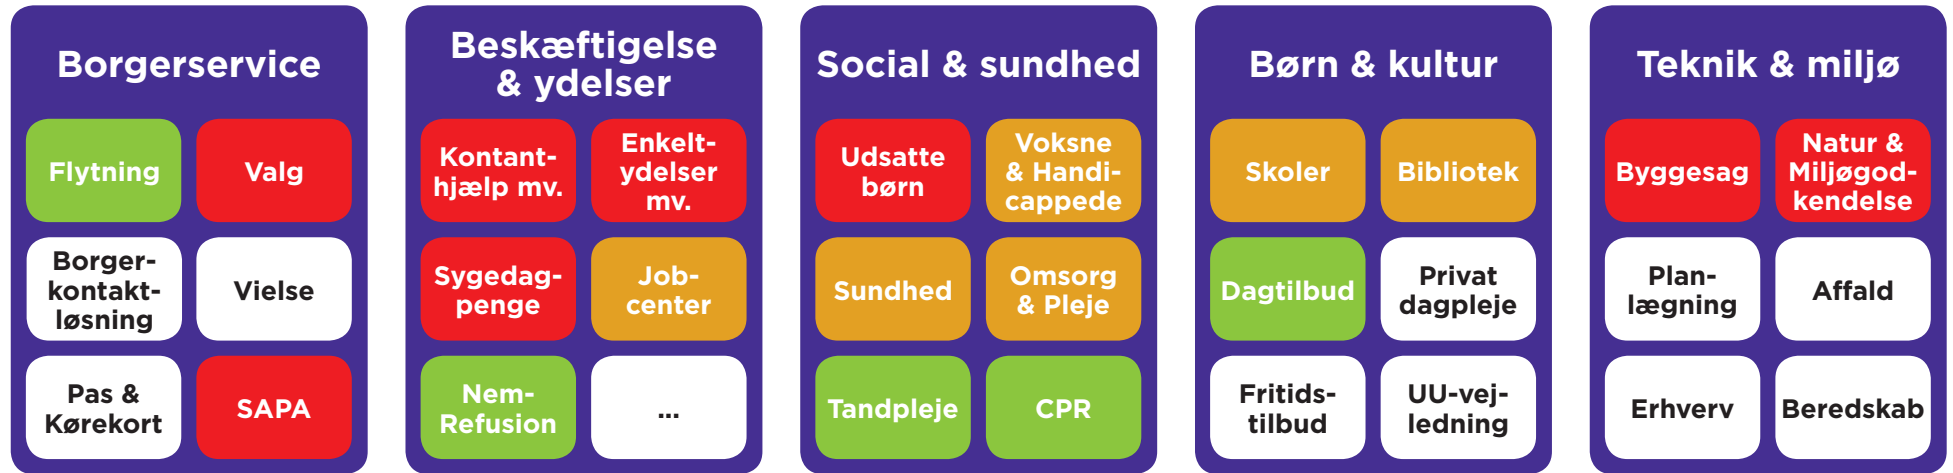

Udbudsplan for monopolområdet

- eksisterende løsninger og nye projekter

KOMBIT

Kommunernes it-fællesskab

Fagsystemer

Støttesystemer

■ Eksisterende løsninger

■ Kommunerne/KOMBIT

■ Udbetaling Danmark/ATP

■ Fælles offentlig

Det kommunale it-landskab

Fagsystemer inkl. selvbetjening

Støttesystemer i rammearkitekturen

■ Nyudvikles
 ■ Forbedres
 ■ Tilfredsstillende
 Uafklaret

Monopoludbud og rammearkitektur