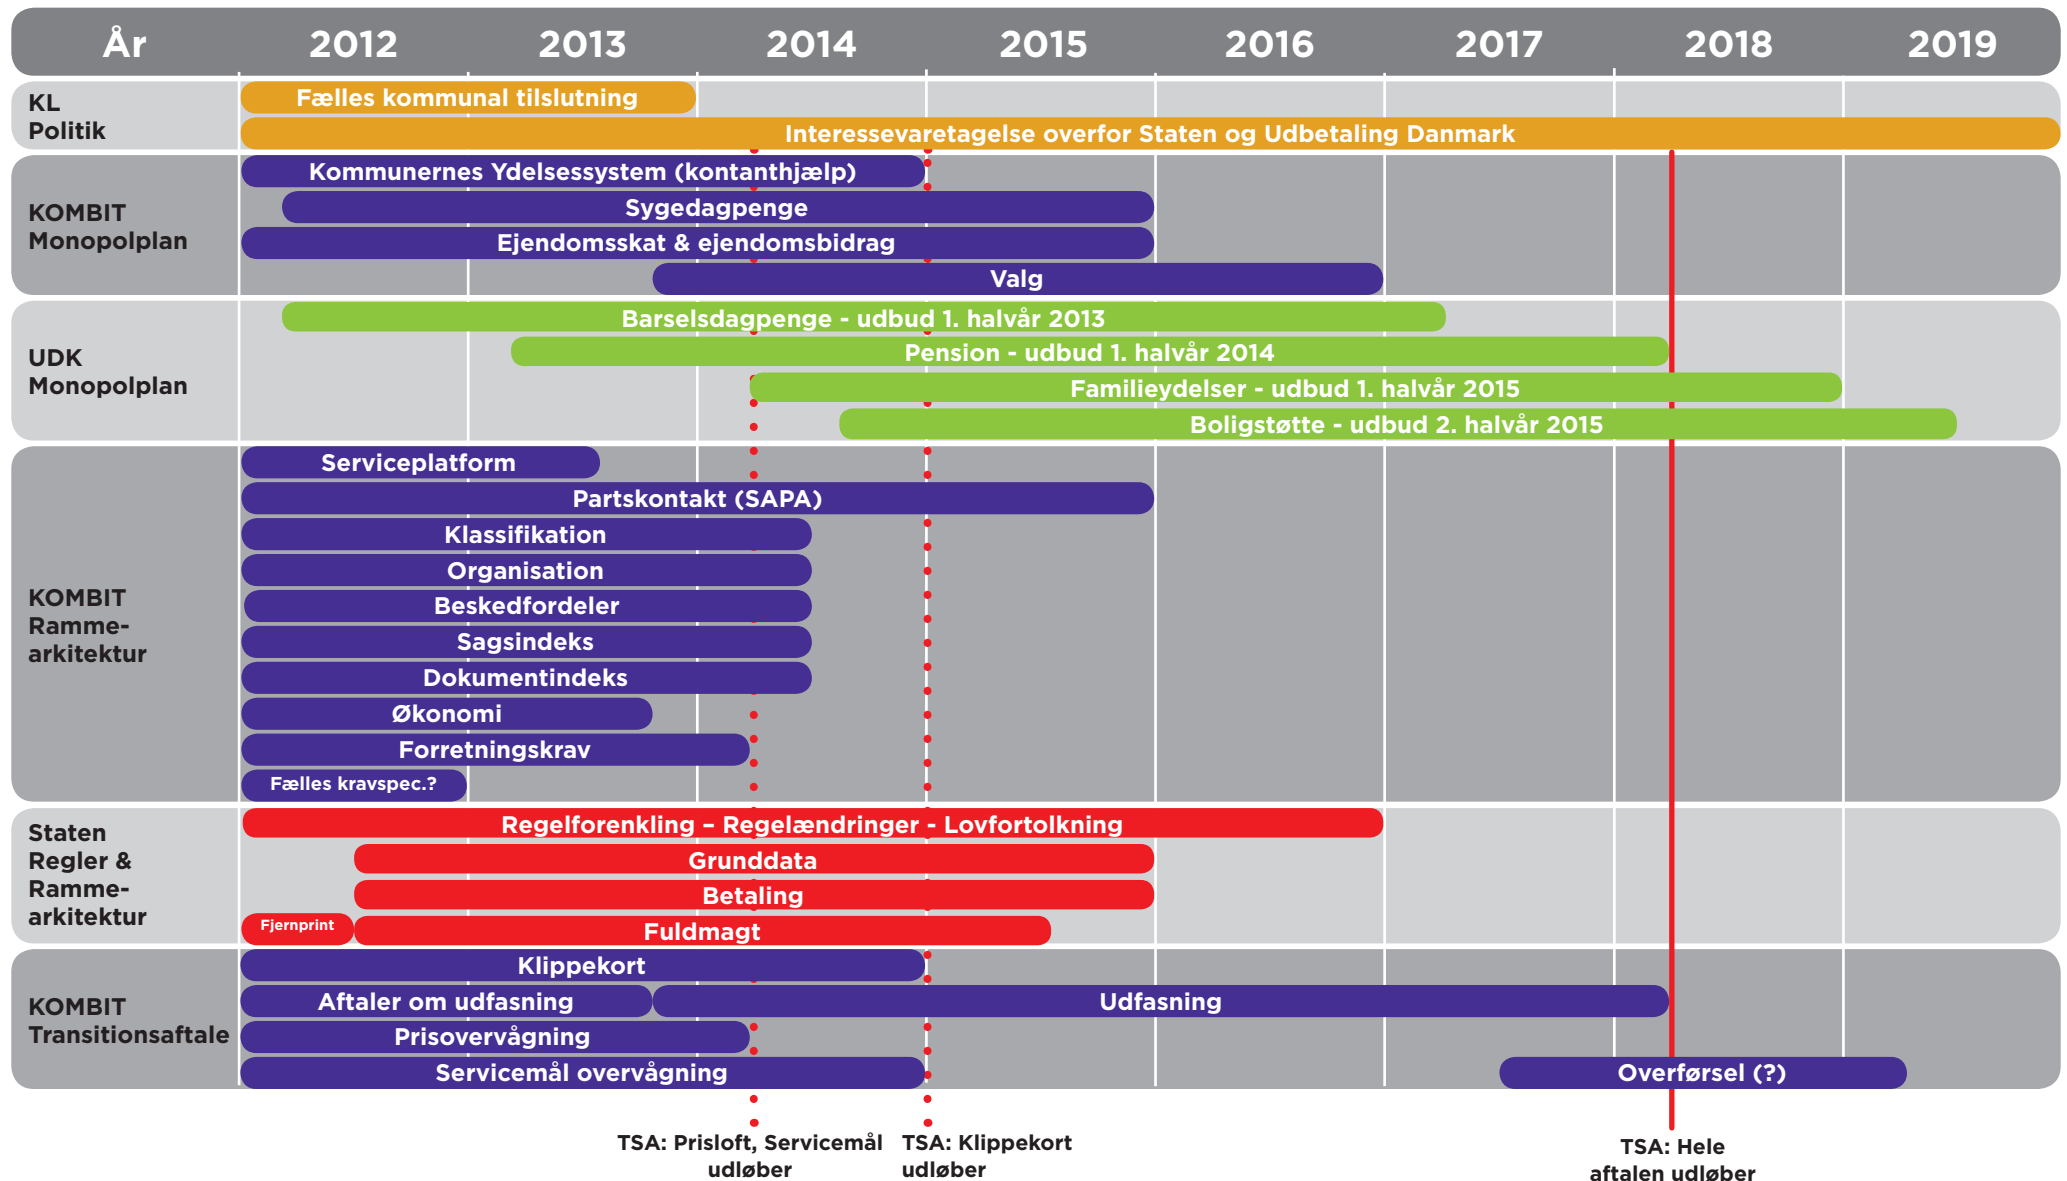

Udbudsplan for monopolområdet

- eksisterende løsninger og nye projekter

KOMBIT

Kommunernes it-fællesskab

Fagsystemer

Støttesystemer

■ Eksisterende løsninger

■ Kommunerne/KOMBIT

■ Udbetaling Danmark/ATP

■ Fælles offentlig

Det kommunale it-landskab

Fagsystemer inkl. selvbetjening

Støttesystemer i rammearkitekturen

■ Nyudvikles
 ■ Forbedres
 ■ Tilfredsstillende
 Uafklaret

Monopoludbud og rammearkitektur

■ KL
 ■ KOMBIT
 ■ UDK
 ■ Staten

Varigheder af fællesoffentlige projekter samt projekter i UDK er alene KOMBITS vurdering.