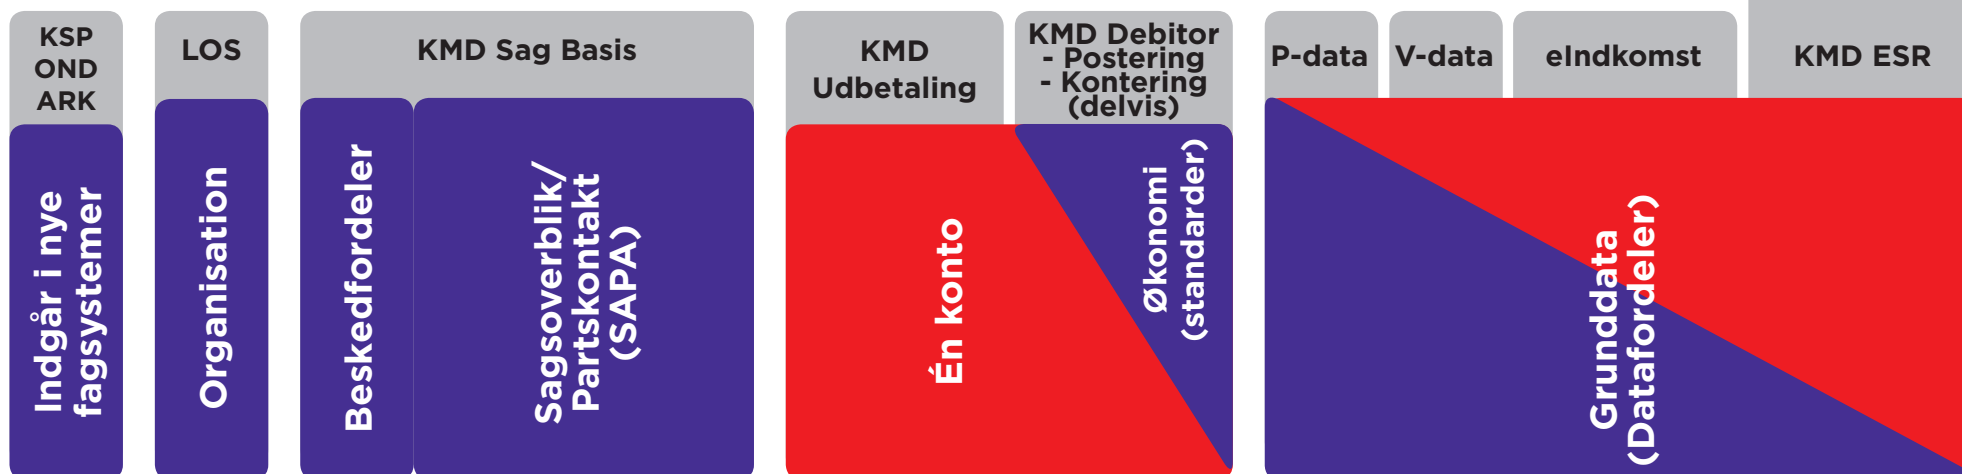

Udbudsplan for monopolområdet

- eksisterende løsninger og nye projekter

KOMBIT

Kommunernes it-fællesskab

Fagsystemer

Støttesystemer

■ Eksisterende løsninger

■ Kommunerne/KOMBIT

■ Udbetaling Danmark/ATP

■ Fælles offentlig

Det kommunale it-landskab

Fagsystemer inkl. selvbetjening

Støttesystemer i rammearkitekturen

■ Nyudvikles
 ■ Forbedres
 ■ Tilfredsstillende
 Uafklaret

Monopoludbud og rammearkitektur