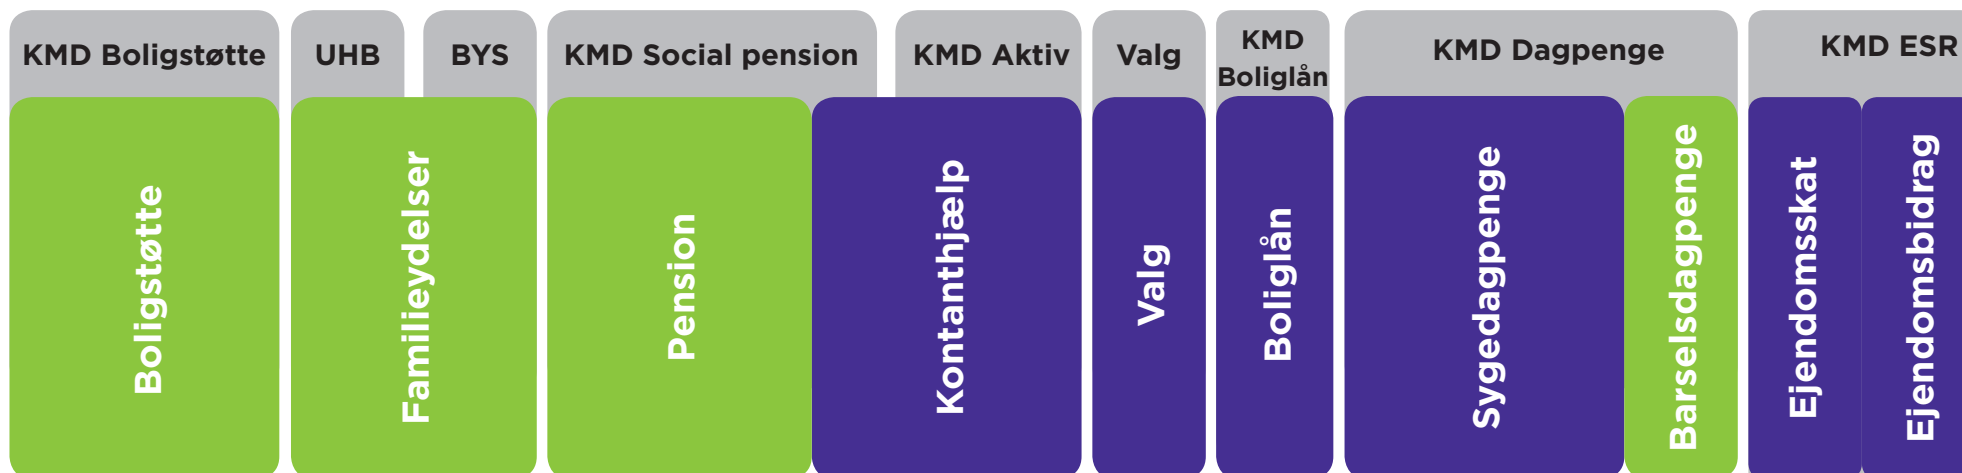

Udbudsplan for monopolområdet

- eksisterende løsninger og nye projekter

KOMBIT

Kommunernes it-fællesskab

Fagsystemer

Støttesystemer

■ Eksisterende løsninger

■ Kommunerne/KOMBIT

■ Udbetaling Danmark/ATP

■ Fælles offentlig

Det kommunale it-landskab

Fagsystemer inkl. selvbetjening

Støttesystemer i rammearkitekturen

■ Nyudvikles
 ■ Forbedres
 ■ Tilfredsstillende
 Uafklaret

Monopoludbud og rammearkitektur

■ KL
 ■ KOMBIT
 ■ UDK
 ■ Staten

Varigheder af fællesoffentlige projekter samt projekter i UDK er alene KOMBITS vurdering.